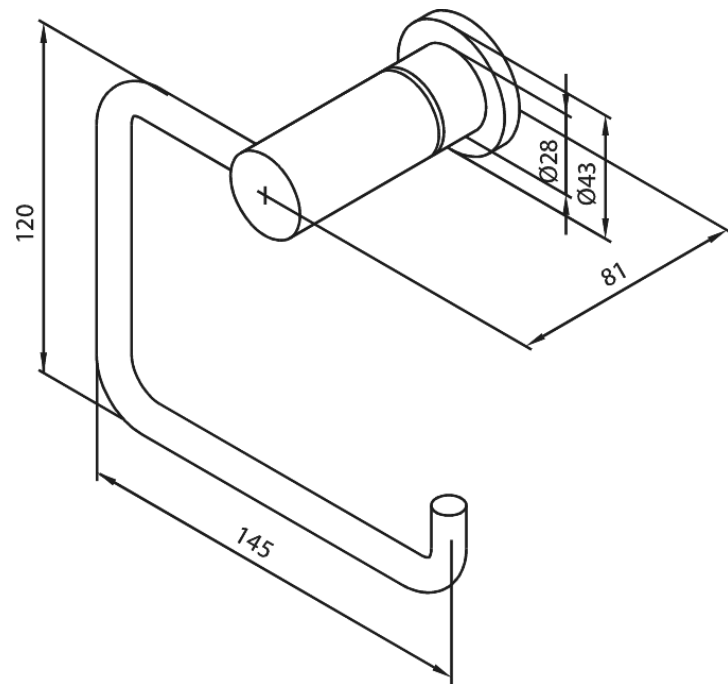

Silhouet

Toilet Roll Holder

Article no.: 4830761
Finish: Matt black
Series: Silhouet

EAN no.: 5708516831754

FM Mattsson Mora Group Denmark
Hvidkærvej 48, 5250 Odense SV, DK-56416218

+45 88 33 00 34 damixa-international@fmm-mora.com